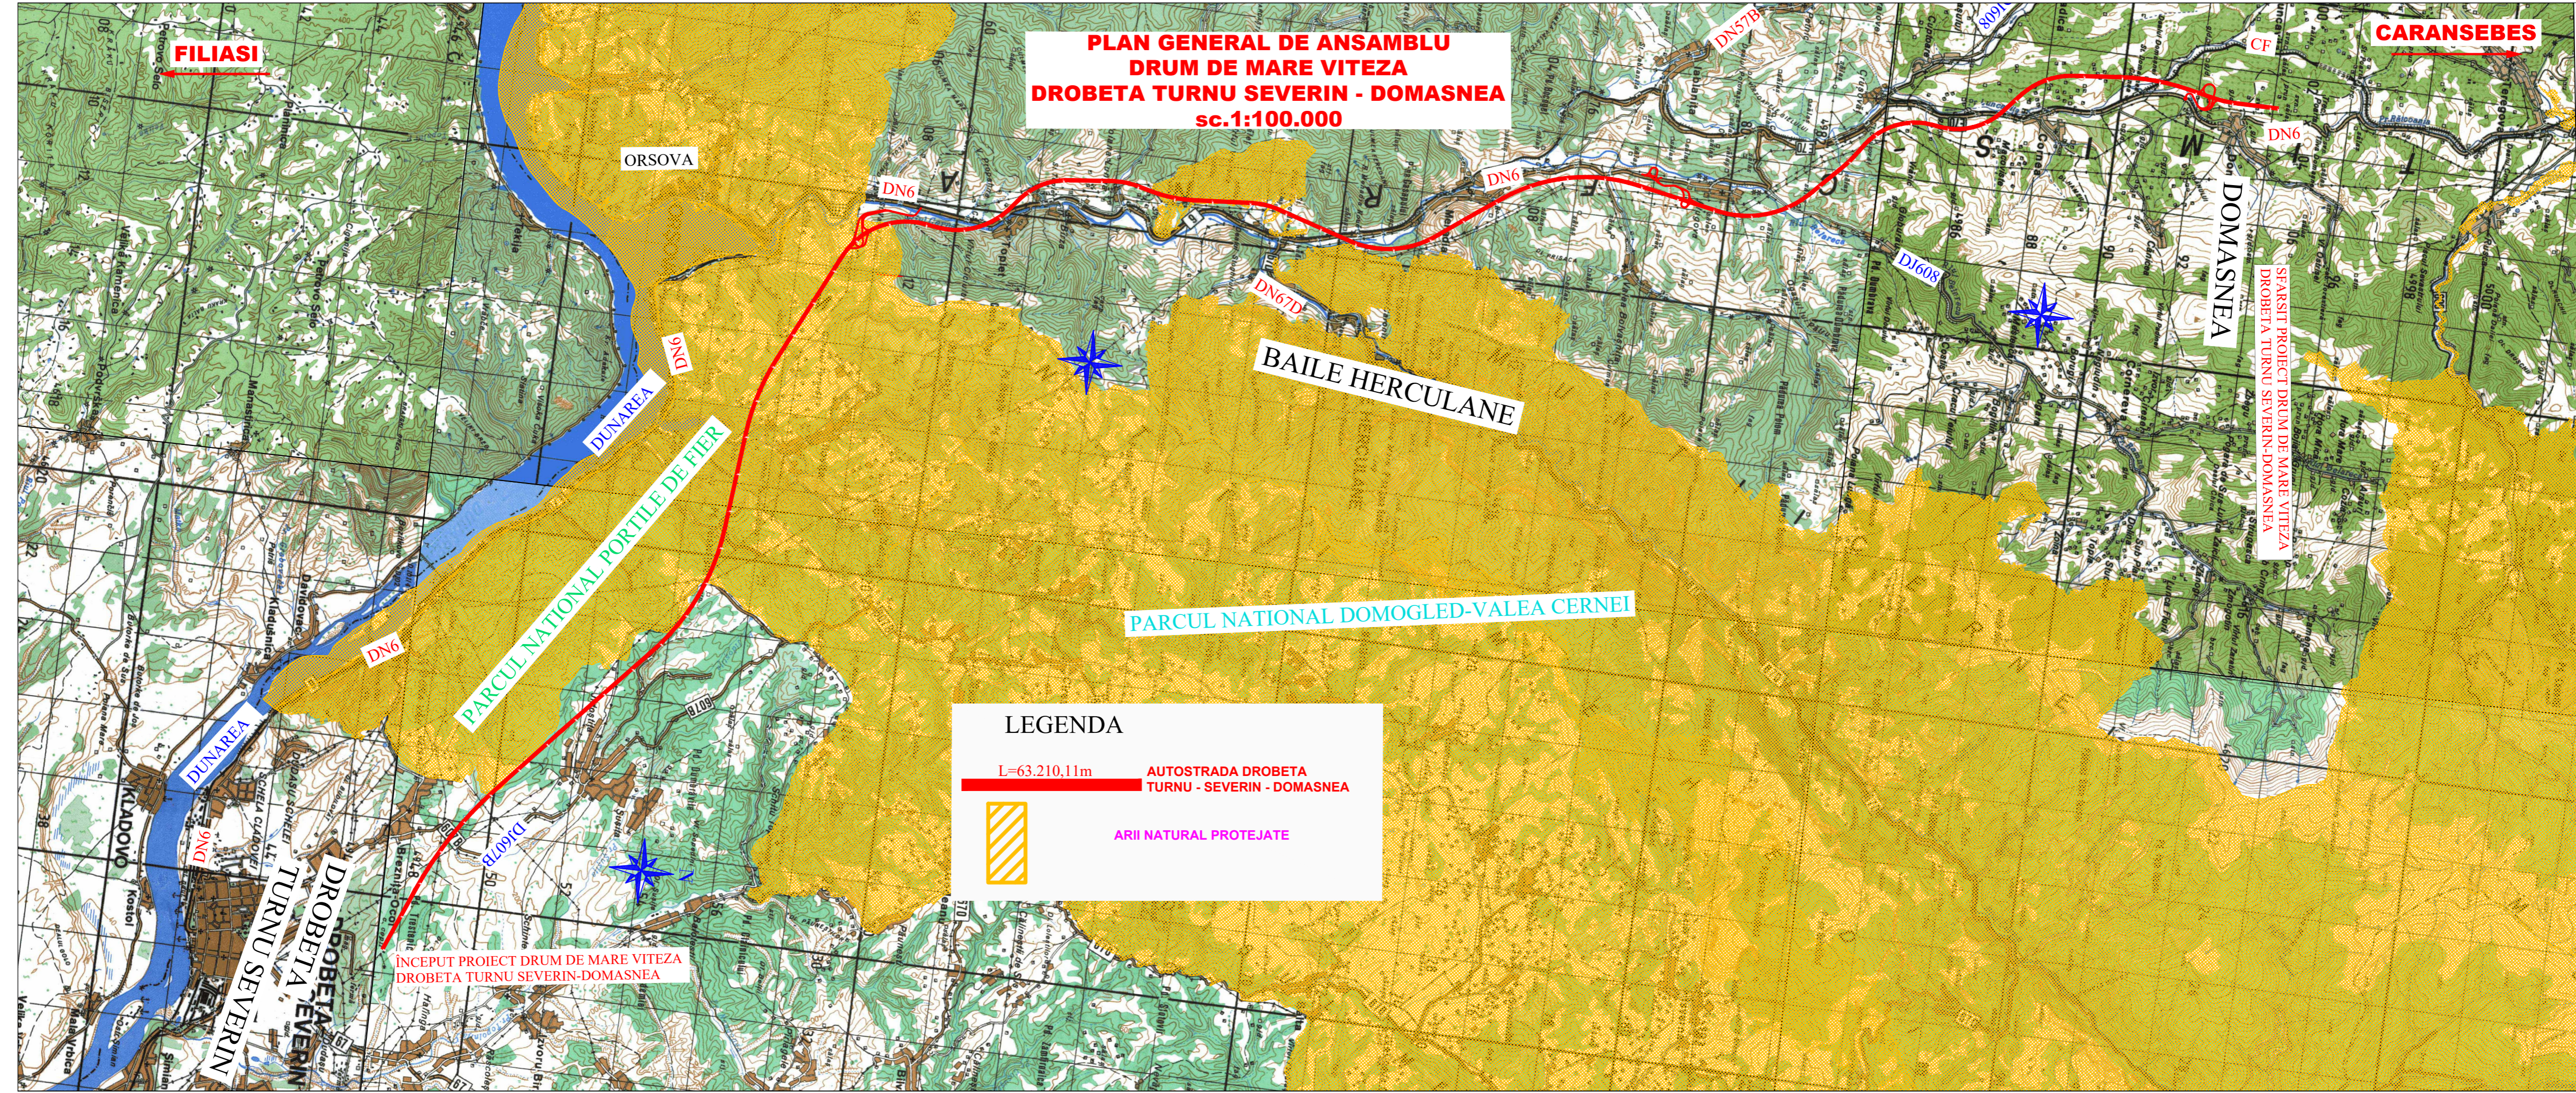

**PLAN GENERAL DE ANSAMBLU
DRUM DE MARE VITEZA
DROBETA TURNU SEVERIN - DOMASNEA
sc.1:100.000**

FILIASI

CARANSEBES

ORSOVA

DOMASNEA

BAILE HERCULANE

PARCUL NATIONAL DOMOGLED-VALEA CERNEI

PARCUL NATIONAL PORTILE DE FIER

LEGENDA

L=63.210,11m AUTOSTRADA DROBETA
TURNU - SEVERIN - DOMASNEA

 ARII NATURAL PROTEJATE

INCEPUT PROIECT DRUM DE MARE VITEZA
DROBETA TURNU SEVERIN-DOMASNEA

SEARSI PROIECT DRUM DE MARE VITEZA
DROBETA TURNU SEVERIN-DOMASNEA

DRUM DE MARE VITEZA
DROBETA TURNU SEVERIN